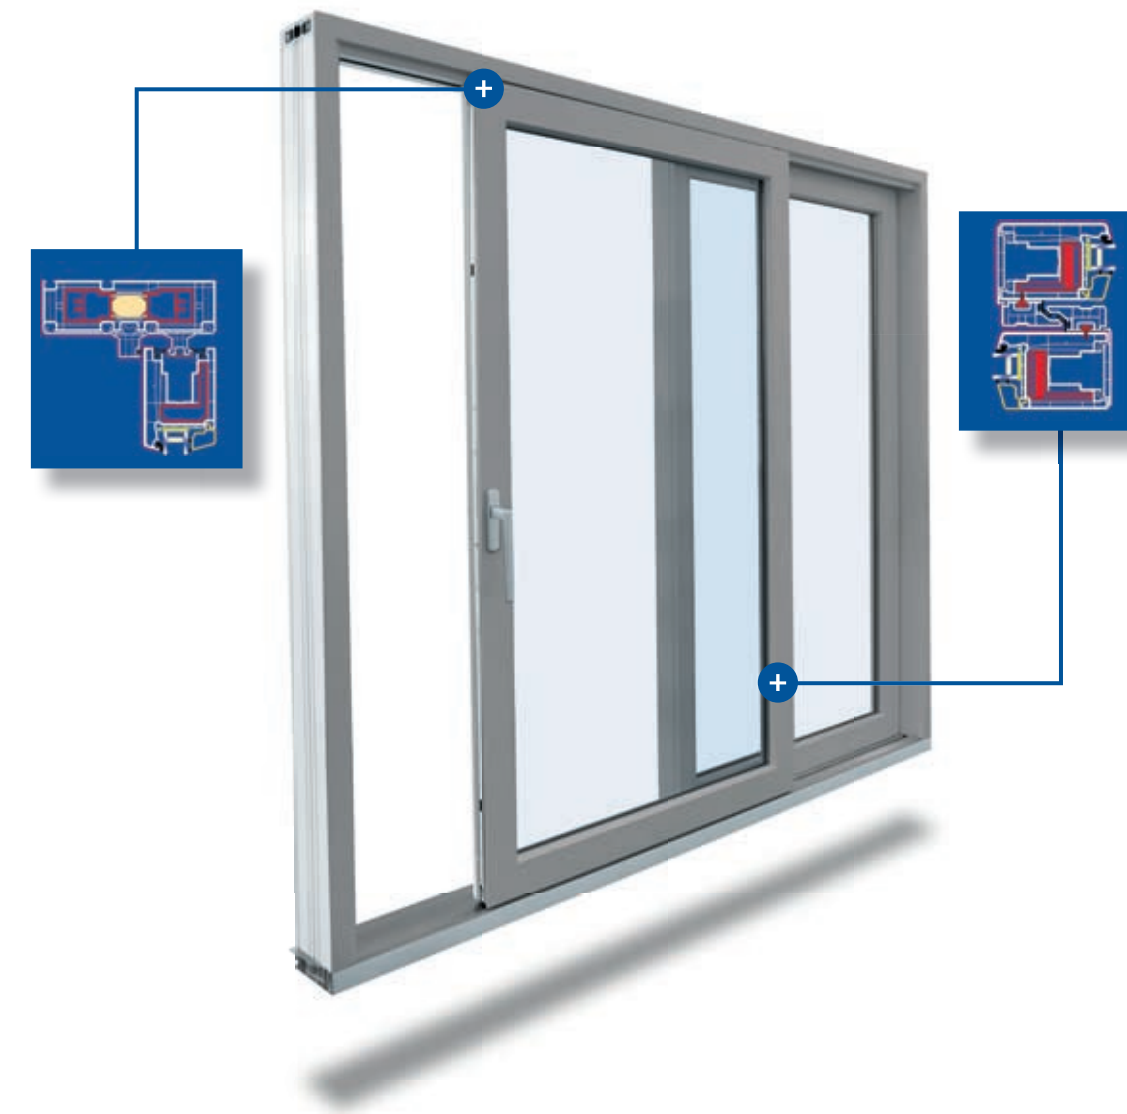

Het hefschuifdeursysteem voor grenzeloos wooncomfort

Innovatief, duurzaam en praktisch

Energiebesparing: unieke isolatietechniek

Iedereen weet het: zuinig omgaan met energie wordt in de toekomst alleen maar belangrijker. De tijd dat grote glasoppervlakken hoge warmteverliezen betekenden, ligt dan ook al ver achter ons. VEKASLIDE is het bewijs dat het beter kan. Met dit innovatieve hefschuifdeursysteem is energiebesparing verzekerd. Daarvoor zorgen de meerkamerprofielen en de door VEKA ontwikkelde dorpel met thermische onderbrekingen. VEKASLIDE zet zo de norm met ongeëvenaarde isolatiewaarden. Goed voor het milieu én voor u: u bespaart kostbare energie en geld.

Absoluut dicht

Laat het buiten koud en stormachtig zijn. Laat heftige slagregens gerust de ruiten geselen. U hebt er geen hinder van, want met VEKASLIDE is het binnen lekker behaaglijk. Daarvoor zorgen de betrouwbare afdichtingen die om de hele deur en deels ook nog in de extra profielen geïntegreerd zijn. Zo wordt tocht voorkomen en blijft vocht buiten. Bij elk weertype kunt u zich thuis helemaal behaaglijk voelen.

Gemakkelijk te reinigen

De gladde profieloppervlakken zijn gemakkelijk te reinigen en geven vuil geen kans. Ook handig: kunststof profielen zijn kleurvast. Met VEKASLIDE gaat u vele jaren lang van uw wooncomfort genieten.

Meer kleuren, meer ontwerpvrijheid

Uw persoonlijke wensen laten zich met speels gemak realiseren. VEKASLIDE is het hefschuifdeursysteem dat u de gewenste kleuruitvoering kan bieden. Uit het grote aanbod van kleur- en houtdecors (méér dan 50 kleuren!) kunt u gewoon uw favoriete kleur en decor kiezen. Wilt u een extra luxe uitstraling creëren? Maak dan een keus uit de metallic kleurvarianten van VEKA.

Grotere maten

VEKASLIDE onderscheidt zich ook door de maatvoering. De hefschuifdeuren kunnen verdiepingshoog worden uitgevoerd. Ook zijn een-, twee-, drie- en vierdelige schuifdeuren mogelijk. Ze kunnen dus in elke situatie worden toegepast.

Elegant aanzicht

Met VEKASLIDE realiseert u uw persoonlijke woonideeën, zonder ook maar één concessie aan de uitstraling te hoeven doen. De profielen zijn slank – ook in een verdiepingshoge uitvoering – en staan borg voor een maximale lichtopbrengst. De onderdorpel zorgt voor een naadloze overgang naar buiten. In combinatie met de stijlvolle glaslatten levert dat vanuit elke gezichtshoek een fraai aanzicht op. Niet zichtbaar, maar niet minder belangrijk zijn de afdichtingen. Desgewenst kan ook de afwatering verdeckt worden aangebracht. Zo wordt uw huis nog mooier.

Maak uw woonwensen waar!

Met schuifdeuren haalt u de natuur in huis

Thuis: de plek waar u veilig en geborgen bent. Waar u vrij bent en helemaal uzelf kunt zijn. VEKASLIDE schuifdeursystemen versterken uw gevoel van veiligheid en vrijheid en bieden extra comfort. Geniet van een ongestoord uitzicht en laat licht en frisse lucht binnenkomen. Ondertussen bent u beschermd tegen wind, regen en ongenode gasten. Bovendien kunt u elke woonwens realiseren. Wilt u de tuin met uw living verbinden? Of geeft u de voorkeur aan glas van de vloer tot het plafond voor extra veel licht? Haal gewoon de natuur naar binnen en maak uw woonwensen waar. Want met het nieuwe hefschuifdeursysteem VEKASLIDE zijn er geen belemmeringen...